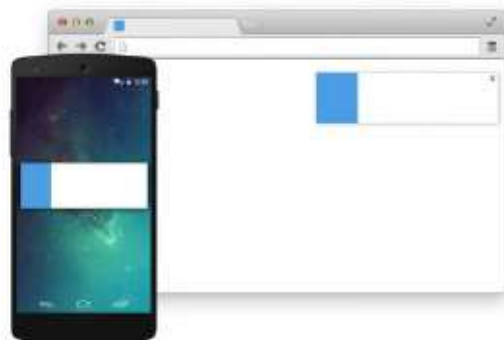

☒ Ειδοποιήσεις συνομιλίας*