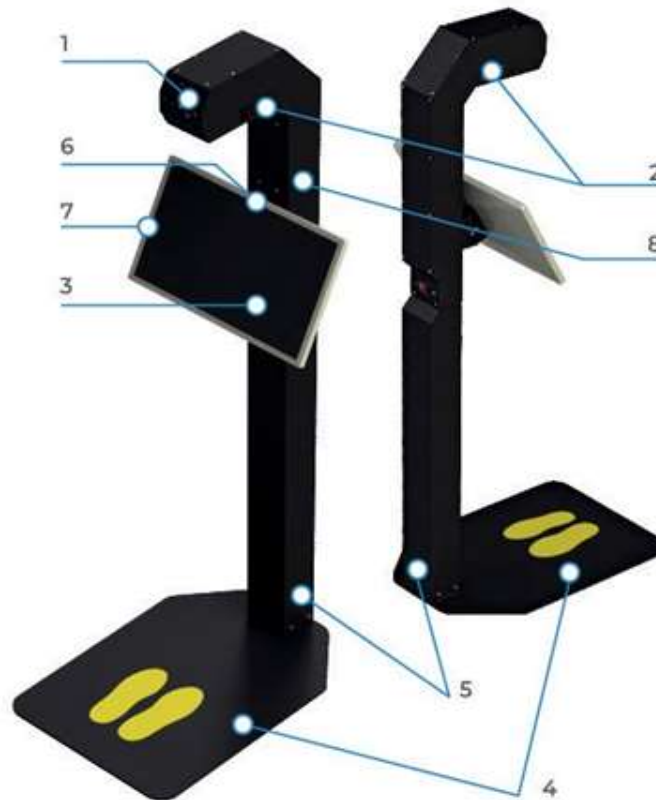

1. Κάμερα & θερμόμετρο ανέπαφα
2. Ενσωματωμένη λειτουργία για ηχητική υποστήριξη
1. 21,5" οθόνη
2. Όρθια βάση
3. Πλαίσιο

Thermocontrol Plus

1. Κάμερα & θερμόμετρο ανέπαφα
2. Ενσωματωμένη λειτουργία για ηχητική υποστήριξη
3. 21,5" οθόνη
4. Όρθια βάση
5. Πλαίσιο
6. Αναγνώριση προσώπου
7. Μικρόφωνο
8. Σύστημα ελέγχου πρόσβασης

Διαδικασία λειτουργίας

1

Ο επισκέπτης πλησιάζει τον σταθμό.

2

Ηχητικά σήματα εξασφαλίζουν την ιδανική απόσταση των 5-10 cm μεταξύ του χρήστη και της συσκευής. Ο χρήστης δεν αγγίζει την συσκευή κατά την μέτρηση.